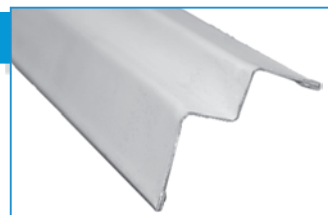

TETOS AMOVÍVEIS *Removable Ceilings / Plafonds Amovibles*

SISTEMA CLIP-IN *CLIP-IN System / CLIP-IN Système*

PEÇA SUSPENSÃO

PERFIL 4M

PLACA METÁLICA CLIP-IN LISA

PLACA METÁLICA CLIP-IN PERFURADA

SISTEMA QUICK-LOCK *QUICK-LOCK System / QUICK-LOCK Système*

PERFIL PRIMÁRIO 3,6M OU 2,4M

PERFIL SECUNDÁRIO 1,2M E 0,6M

PLACA METÁLICA QUICK-LOCK LISA

PLACA METÁLICA QUICK-LOCK PERFURADA

PLACA DE LÃ MINERAL TONGA / MINERAL

PLACA DE GESSO DECOGIPS CAPRI / CORAL PERFURADO

CORREDIÇA

CANTONEIRA LACADA

ALHETA LACADA BRANCA DUPLO L *Wing / Aile*

51.207

3m

30 un